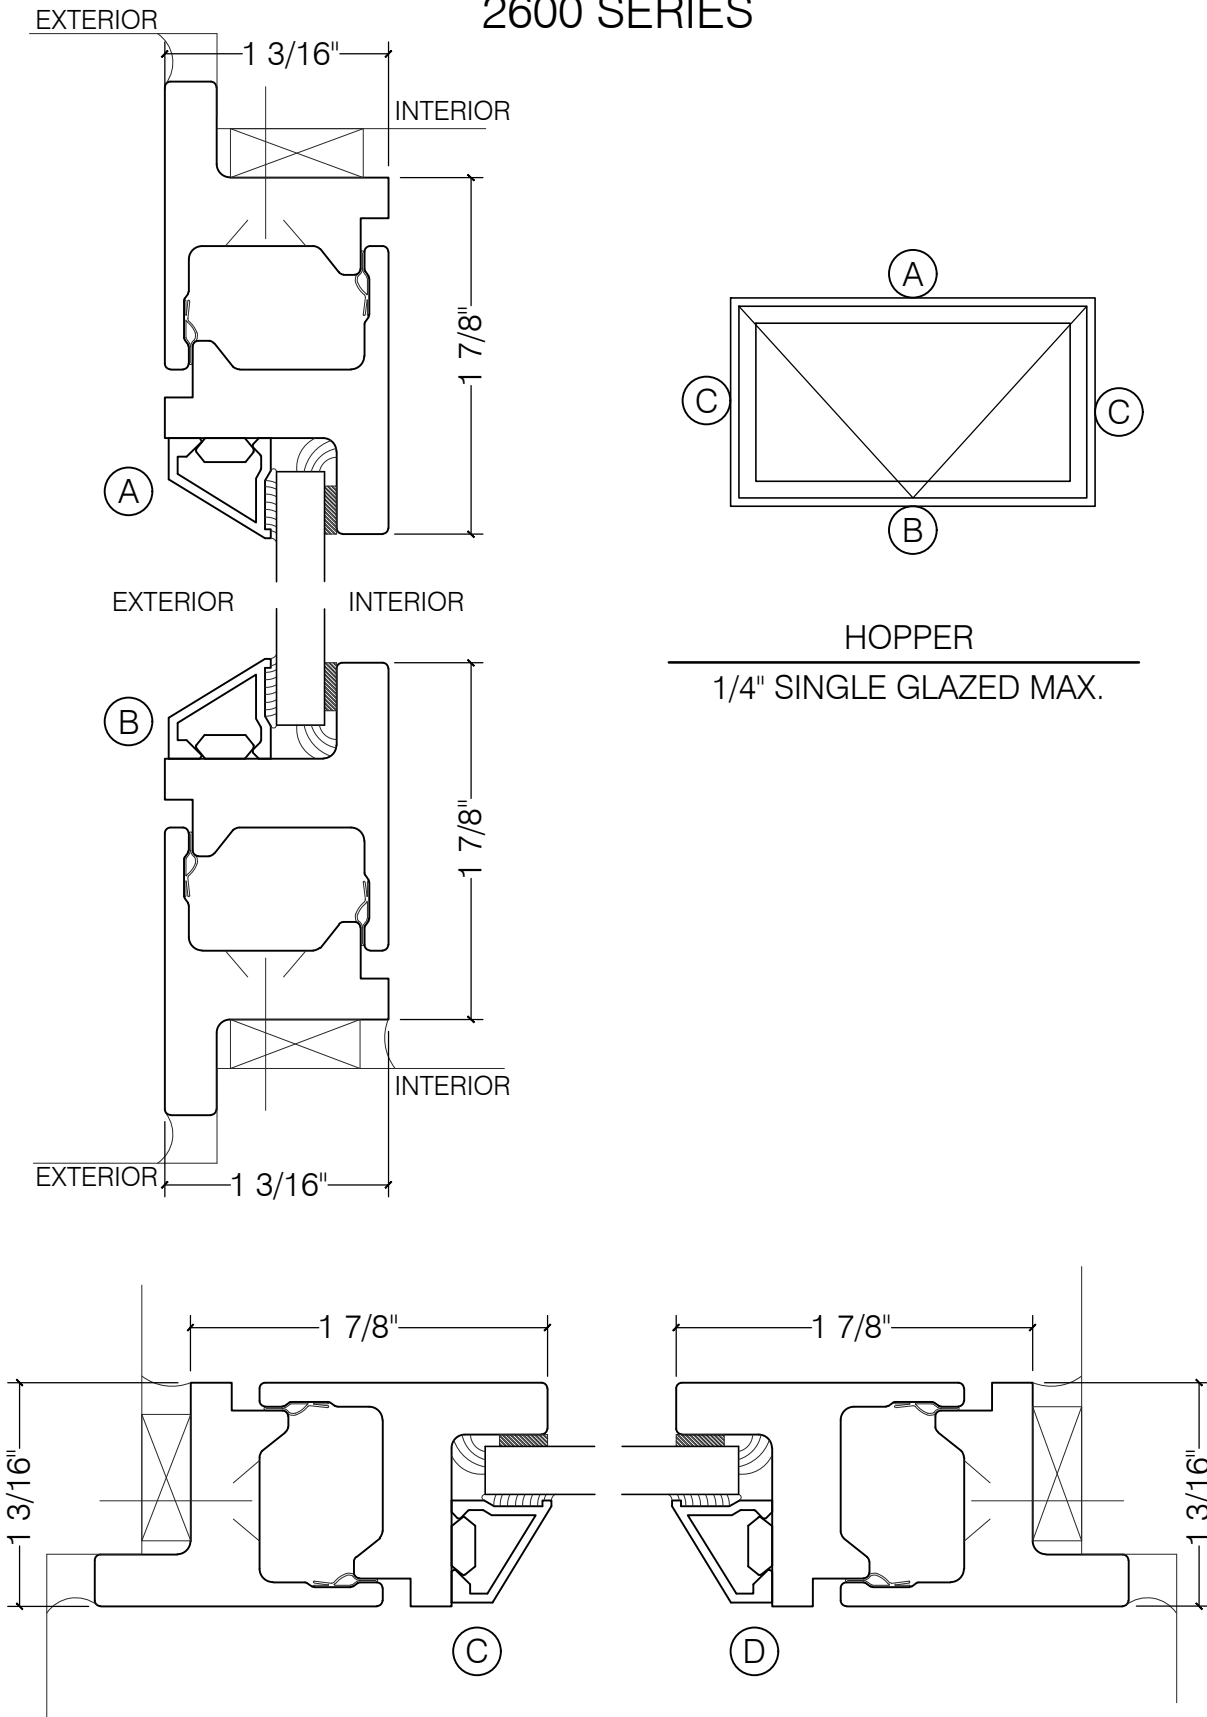

## 2600 SERIES

DETAIL SCALE: 1:1