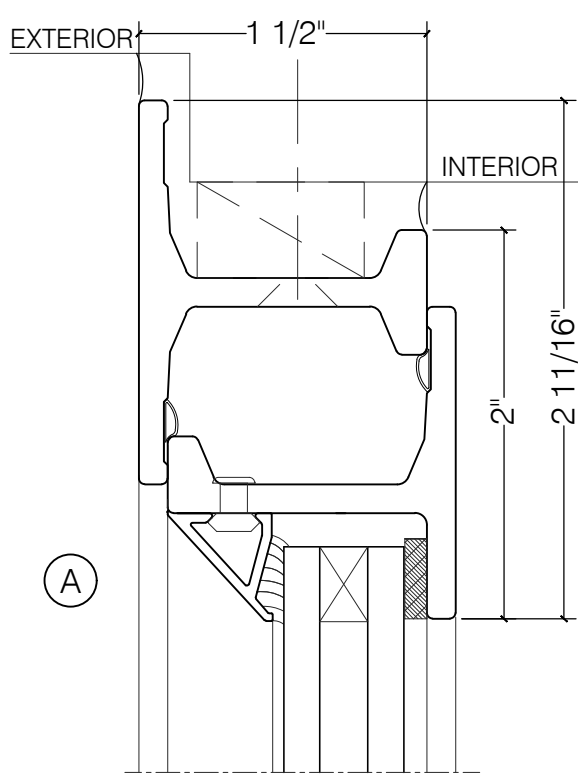

TORRANCE STEEL WINDOW CO., INC.

JEFFERSON 1900 PIVOT - Z BAR FRAME

PIVOT
 $5/8''$ GLASS