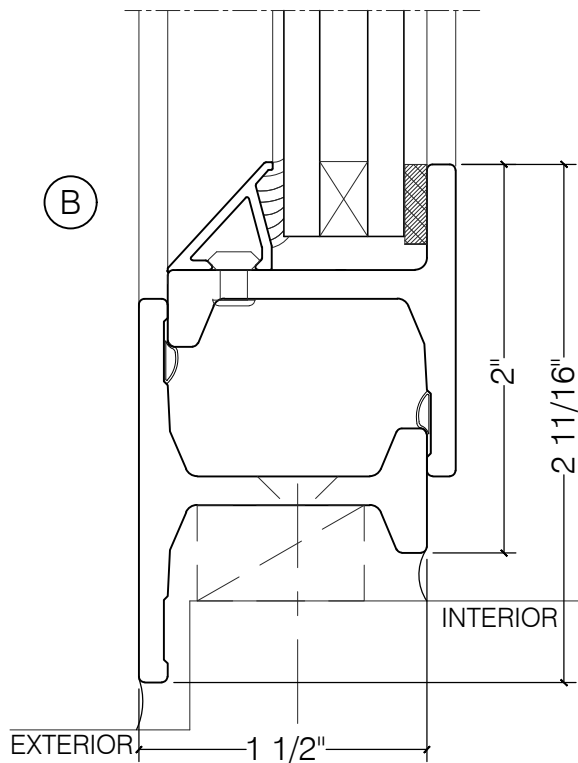

TORRANCE STEEL WINDOW CO., INC.

JEFFERSON 1900 PIVOT - Z BAR FRAME

PIVOT
 $5/8''$ GLASS