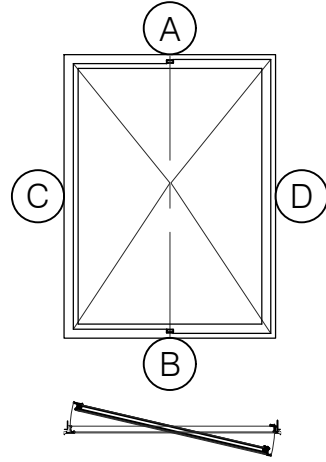

TORRANCE STEEL WINDOW CO., INC.

JEFFERSON 1900 PIVOT - Z BAR FRAME

PIVOT
 $5/8''$ GLASS