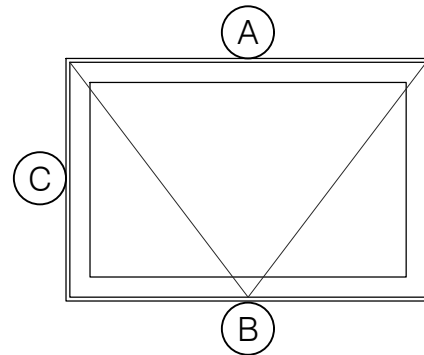

TORRANCE STEEL WINDOW CO., INC.

JEFFERSON 1900 HOPPER - Z BAR FRAME

HOPPER

1/4" GLASS