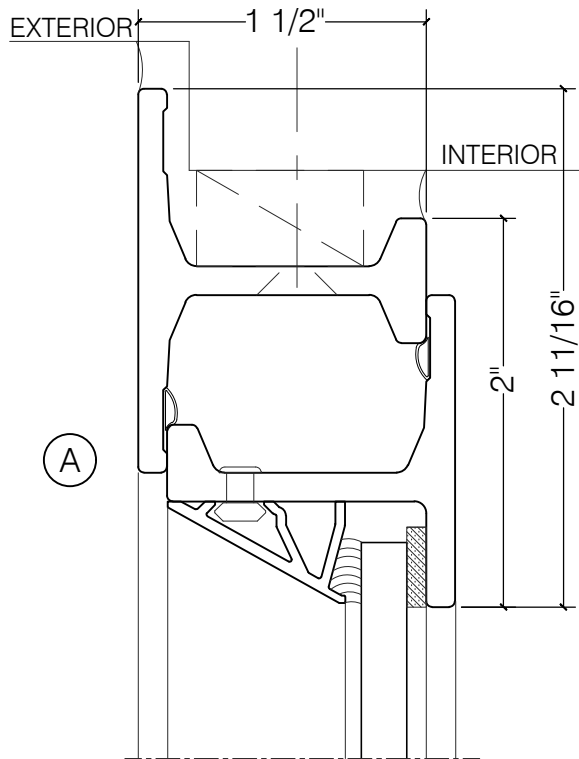

TORRANCE STEEL WINDOW CO., INC.

JEFFERSON 1900 HOPPER - Z BAR FRAME

HOPPER

1/4" GLASS