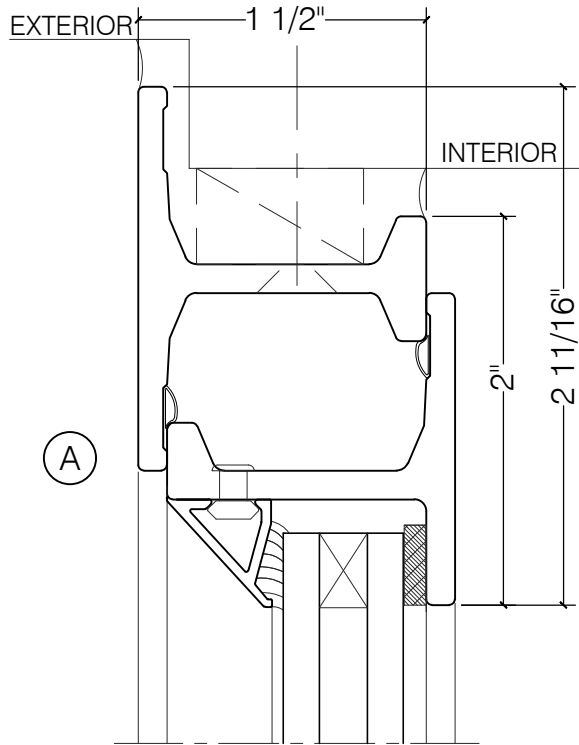

TORRANCE STEEL WINDOW CO., INC.

JEFFERSON 1900 HOPPER - Z BAR FRAME

HOPPER

1/4" GLASS