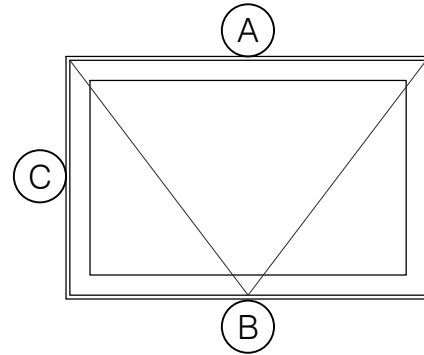

TORRANCE STEEL WINDOW CO., INC.

JEFFERSON 1900 HOPPER - Z BAR FRAME

HOPPER

1/4" GLASS