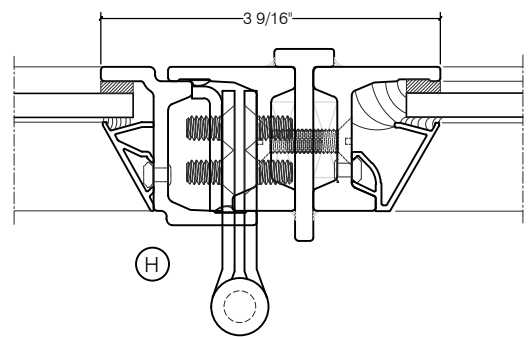

TORRANCE STEEL WINDOW CO., INC.

JEFFERSON 1900 - Z BAR FRAME

SWING OUT
1/4" GLASS

SCALE: 2:1