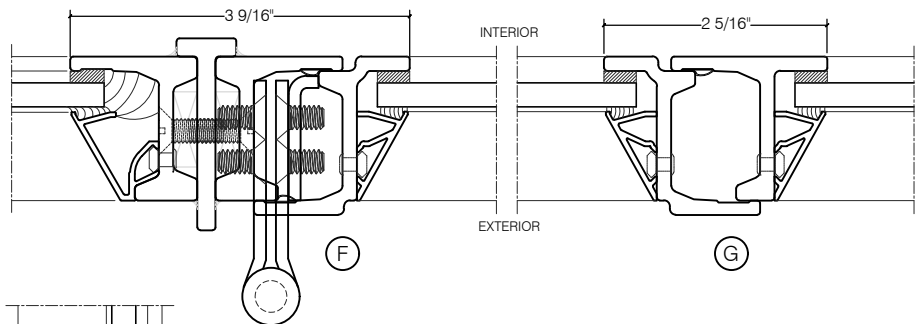

TORRANCE STEEL WINDOW CO., INC.

JEFFERSON 1900 - Z BAR FRAME

SWING OUT
1/4" GLASS

SCALE: 2:1