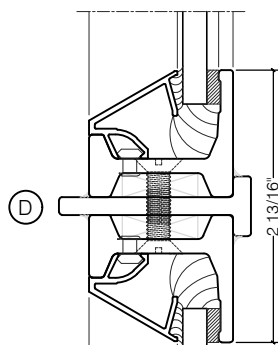

TORRANCE STEEL WINDOW CO., INC.

JEFFERSON 1900 - Z BAR FRAME

SWING OUT
1/4" GLASS

SCALE: 2:1