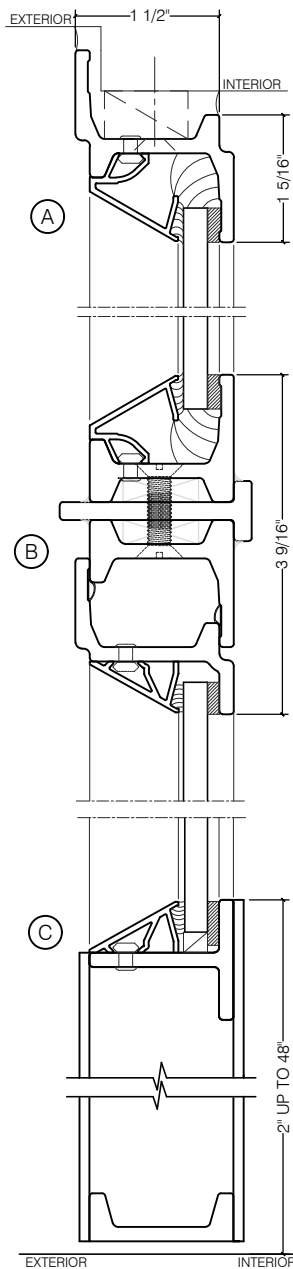

TORRANCE STEEL WINDOW CO., INC.

JEFFERSON 1900 - Z BAR FRAME

SWING OUT
1/4" GLASS

SCALE: 2:1