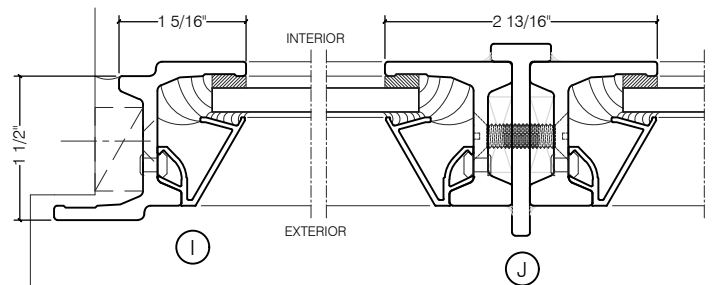

TORRANCE STEEL WINDOW CO., INC.

JEFFERSON 1900 - Z BAR FRAME

SWING OUT
1/4" GLASS

SCALE: 2:1