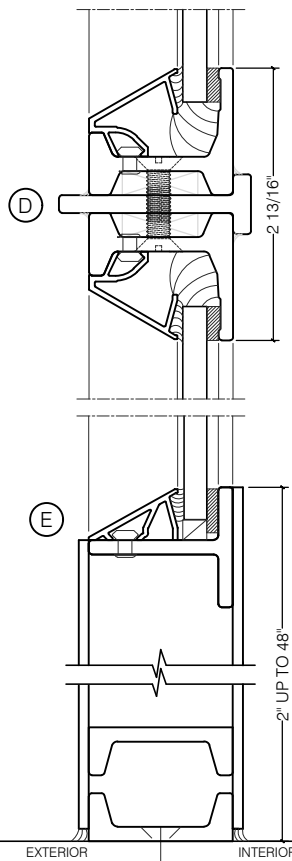

TORRANCE STEEL WINDOW CO., INC.

JEFFERSON 1900 - Z BAR FRAME

SWING OUT
1/4" GLASS

SCALE: 2:1