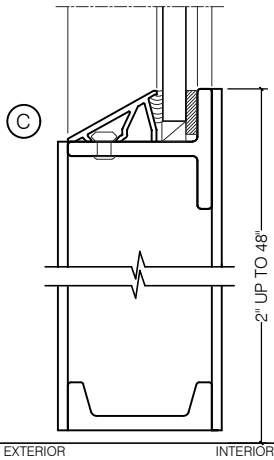

TORRANCE STEEL WINDOW CO., INC.

JEFFERSON 1900 - Z BAR FRAME

SWING OUT
1/4" GLASS

SCALE: 2:1