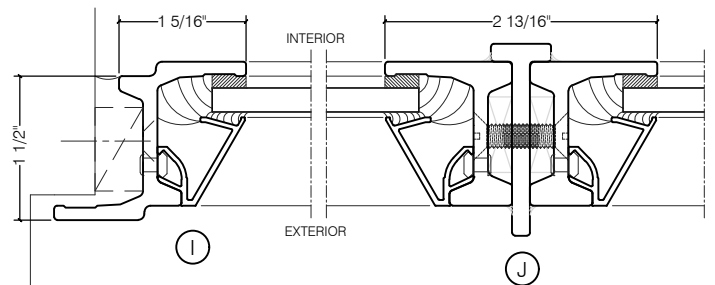

TORRANCE STEEL WINDOW CO., INC.

JEFFERSON 1900 - Z BAR FRAME

SWING OUT
1/4" GLASS

SCALE: 2:1