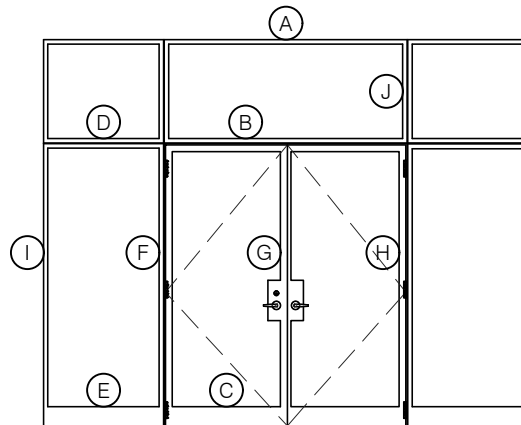

TORRANCE STEEL WINDOW CO., INC.

JEFFERSON 1900 - Z BAR FRAME

SWING OUT
1/4" GLASS

SCALE: 2:1