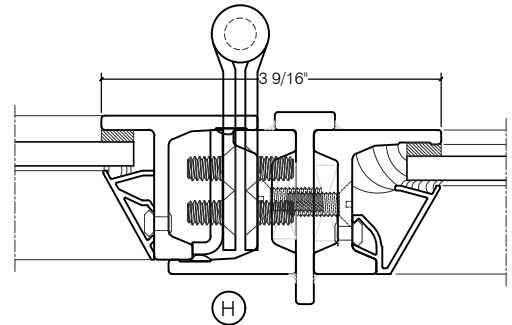

TORRANCE STEEL WINDOW CO., INC.

JEFFERSON 1900 - Z BAR FRAME

SWING OUT
1/4" GLASS

SCALE: 2:1