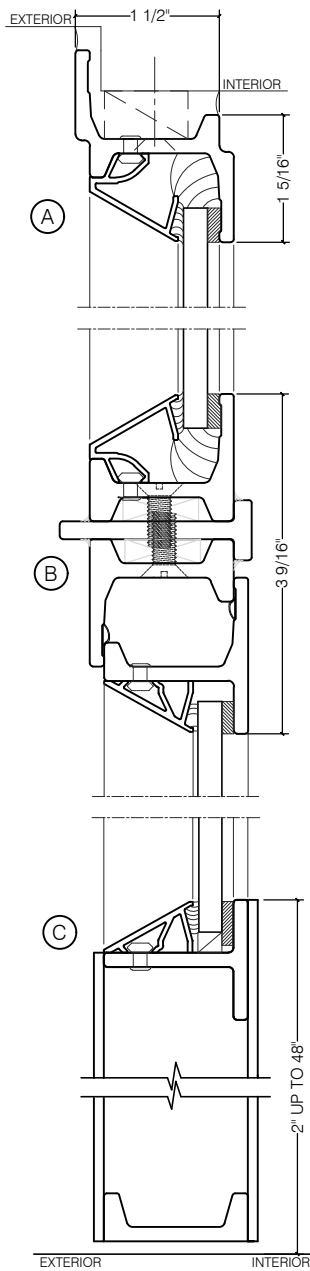

TORRANCE STEEL WINDOW CO., INC.

JEFFERSON 1900 - Z BAR FRAME

SWING OUT
1/4" GLASS

SCALE: 2:1