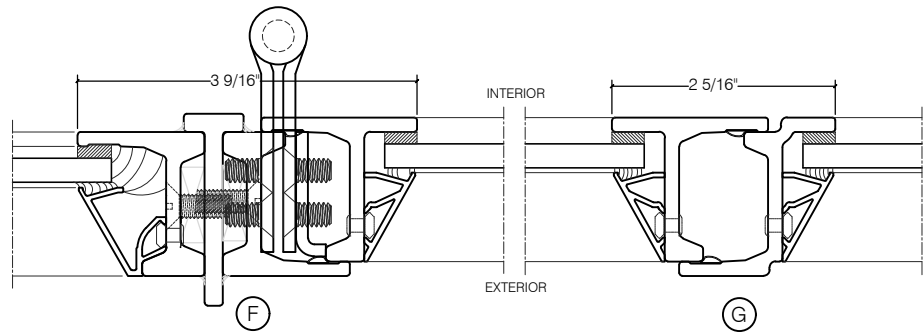

TORRANCE STEEL WINDOW CO., INC.

JEFFERSON 1900 - Z BAR FRAME

SWING OUT
1/4" GLASS

SCALE: 2:1