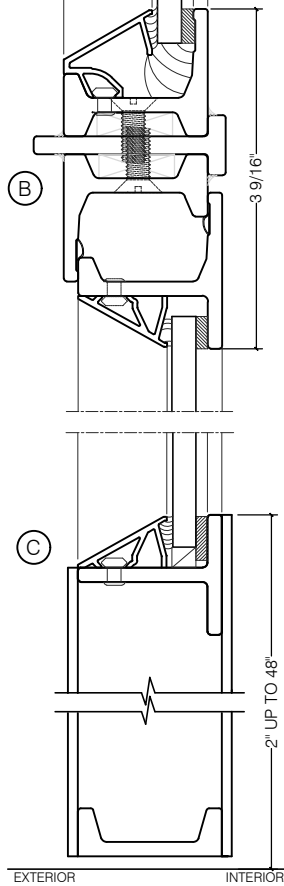

TORRANCE STEEL WINDOW CO., INC.

JEFFERSON 1900 - Z BAR FRAME

SWING OUT
1/4" GLASS

SCALE: 2:1