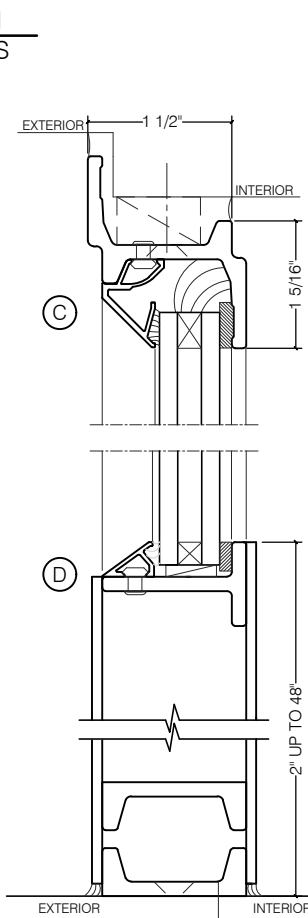

TORRANCE STEEL WINDOW CO., INC.

JEFFERSON 1900 - Z BAR FRAME

SCALE: 2:1