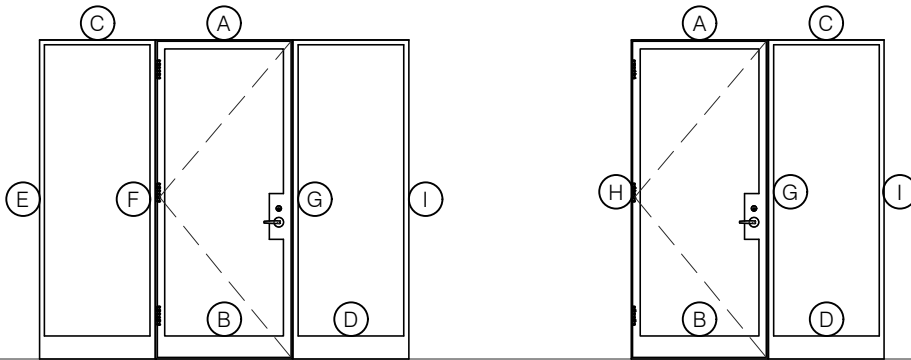

TORRANCE STEEL WINDOW CO., INC.

JEFFERSON 1900 - Z BAR FRAME

SCALE: 2:1