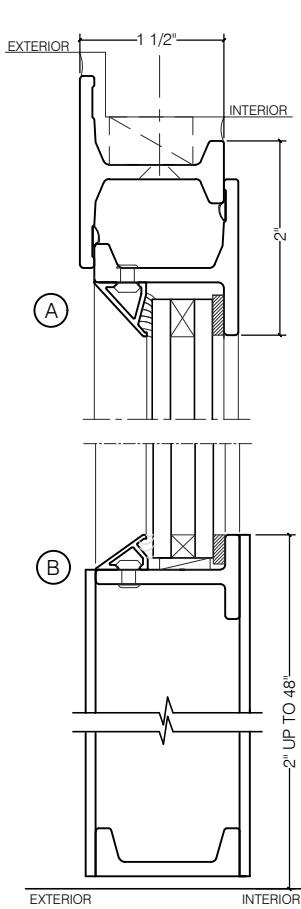

TORRANCE STEEL WINDOW CO., INC.

JEFFERSON 1900 - Z BAR FRAME

SCALE: 2:1