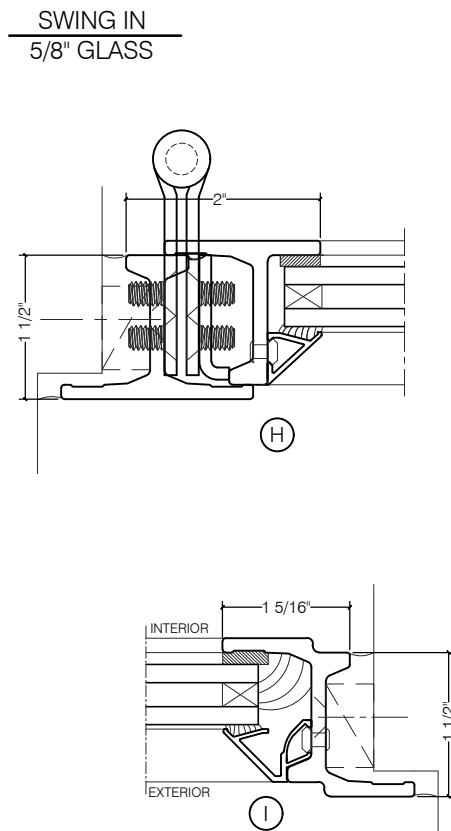

TORRANCE STEEL WINDOW CO., INC.

JEFFERSON 1900 - Z BAR FRAME

SCALE: 2:1