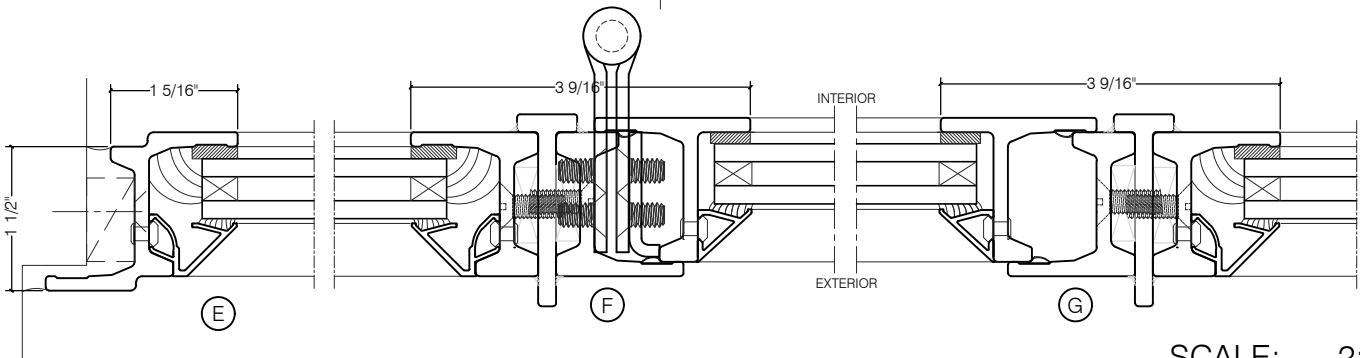

TORRANCE STEEL WINDOW CO., INC.

JEFFERSON 1900 - Z BAR FRAME

SCALE: 2:1